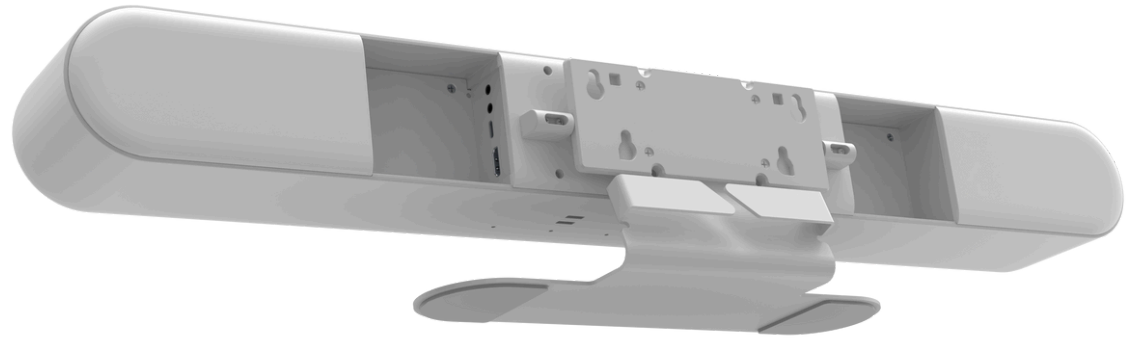

Boom HALO

Diseñado y construido para salas modernas y espacios de colaboración con un enfoque en excelente calidad y simplicidad

Sobre Boom

Nuestra misión es mejorar las reuniones de una manera sencilla. Nos apasiona mejorar cada espacio de colaboración con nuestros productos.

Contáctanos:

- Encuentre distribuidor
- Obtenga precios
- Ayuda con instalación
- Demostraciones en vivo
- Soporte

Cámara

Sensor de imagen: Sensor de imagen CMOS 4K de 8MP **Lente:** Cristal 4K Píxeles: 8MP, 16:9

Ángulo de visión: 120° diagonal, 106° horizontal, 72° vertical

Zoom: Digital 10x

Enfoque: Automático/Manual

SNR: ≥50dB

Resolución: 3840 x 2160 a 30fps

Características de video: Brillo, definición, saturación, contraste, balance de blancos, optimización de baja luz

Audio

Micrófono: 6 micrófonos MEMS digitales integrados en matriz, alcance de 20 pies / 6 metros

Frecuencia (micrófonos): 120Hz-16KHz

Interfaz de micrófono: RJ45

Salida de audio: Bluetooth 5.0 (ajuste manual ON/OFF)

Interfaz de audio: 3.5mm ENTRADA/SALIDA

Procesamiento de audio: AEC, AGC, ANS, localización de la fuente de sonido

DNR: 2D y 3D

Altavoz: 2 x 10W

Salida: 90dB a 0.5m

Frecuencia (altavoces): 100Hz-20KHz

Detalles

Salida de video: USB 3.0 tipo C, HDMI

Temperatura: -10°C - +50°C

Dimensiones: 727mm x 107mm x 125mm

Peso: 1.9kg

Montaje: soporte de pared/soporte, montaje de TV (opcional)

Sistema operativo: Windows® 7, Windows 10 Mac OS X® 10.10 o superior

Requisitos de hardware:

2.4 GHz Intel® Core 2 Duo procesador o superior, 2GB memoria o superior, puerto USB A 3.0

Longitud del cable: 5m

En la caja: HALO video bar, cable USB 3.0, control remoto, cable de alimentación, soporte de montaje en pared y guía rápida