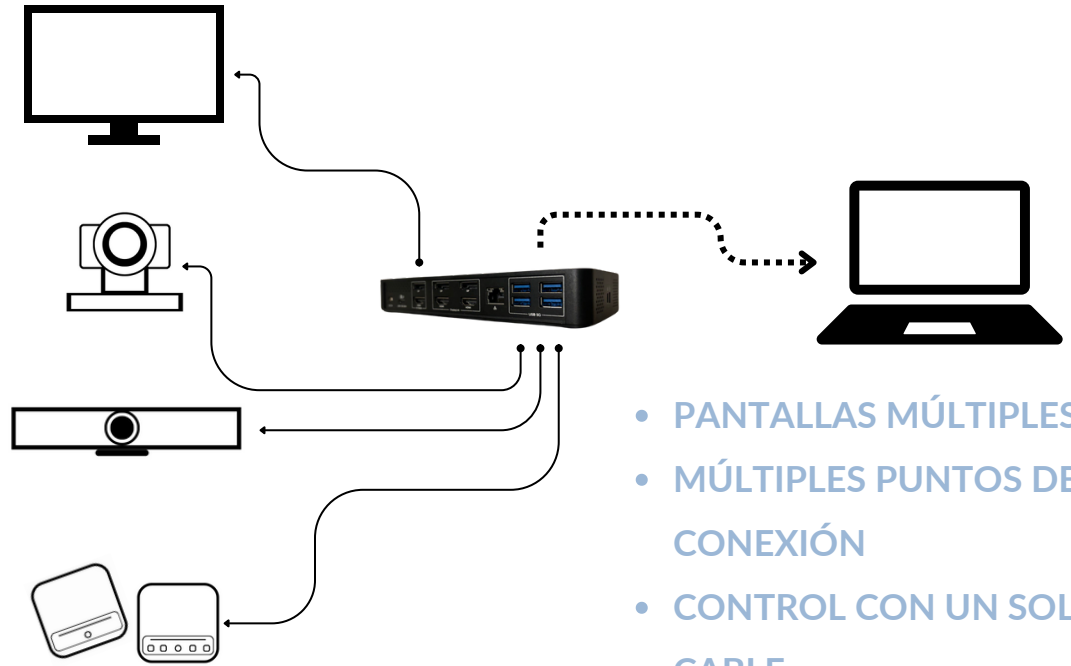

BOOM ZYGO

El versátil hub de conexión fácil BYOD convierte cualquier espacio en una sala de video interconectada para reuniones y mucho más.

ACERCA DE BOOM COLLABORATION

Hacemos mejores reuniones. Simplemente. Nos apasiona hacer que cada experiencia de colaboración sea excelente.

CONTÁCTANOS:

- Encuentra un distribuidor
- Obtén precios
- Ayuda con la instalación
- Demos en vivo

- PANTALLAS MÚLTIPLES
- MÚLTIPLES PUNTOS DE CONEXIÓN
- CONTROL CON UN SOLO CABLE
- POSIBILIDADES INFINITAS

Especificaciones

- **Pantallas máximas:** 3x
- **Resolución máxima:** 3x 4K60
- **Puerto de pantalla legacy:** 3x DP1.2 | 3x HDMI 2.0
- **USB-C upstream:** 1x USB-C 10G
- **USB downstream:** 1x USB-C 10G, 4x USB-A 5G
- **Conector de audio:** 1x altavoz TRS 3.5mm, 1x micrófono TRS 3.5mm
- **Potencia (PD):** PD96W (USB-C uplink), PD20W (USB-C downlink)

¿Qué incluye la caja?

- Hub Boom ZYGO
- Cable USB-C a USB-C/A
- Adaptador de corriente universal
- Kit de montaje
- Patas de goma x 4
- Guía rápida