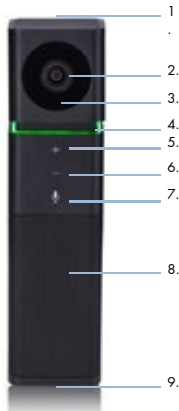

1. Micrófono omnidireccional	5/6. Subir y bajar volumen
2. Lente HD gran angular	7. Encendido/apagado del micrófono
3. Luz indicadora del lente	8. Altavoz
4. Luz del micrófono y volumen	9. Puerto USB

¿Qué hay en la caja?

Cable USB 2.0 de 5 pies / 152 cm

Cable de extensión USB de 6 pies / 183 cm

Guía rápida

¡Comencemos!

1. Conecta el cable USB al UNO
2. Conecta el cable USB a tu laptop o computadora
3. Abre el software de videollamada, selecciona Boom UNO HD como tu dispositivo de video y audio, ¡y disfruta!
4. ¿Necesitas ayuda? Escribenos o llámanos:
  - Teléfono: 888.534.BOOM (2666)
  - Soporte en línea: BOOMcollaboration.com/support
  - Correo electrónico: support@BOOMcollaboration.com

Indicador de estado:

(#4 en el diagrama)

- Luz verde encendida: micrófono y altavoz están funcionando
- Luz roja encendida: micrófono silenciado, altavoz funcionando
- Luz verde intermitente: ajustando niveles de volumen con los botones + y -
- Luz verde intermitente lentamente: micrófono activo, altavoz silenciado
- Luz alternando rojo/verde: micrófono y altavoz están silenciados
- Luz del lente encendida: la cámara está funcionando (#3 en el diagrama)